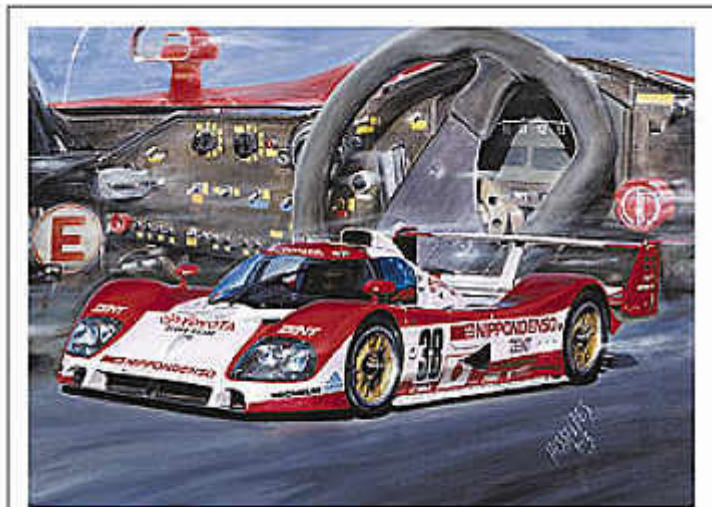

# Automobilkunst von Hessel Bes - Automobile Art by Hessel Bes

THE GREAT ARTIST COLLECTION  
BY  
HESSEL BES

## „Toyota Le Mans“

Limierte Auflage 500 Exemplare, signiert und nummeriert vom Kuenstler, Blattformat ca. 59 cm x 49,5 cm

## „Toyota Le Mans“

Limited Edition 500, signed and numberd by the artist, Overall size ca. 59 cm x 49,5 cm

[www.automobilkunst.com](http://www.automobilkunst.com)