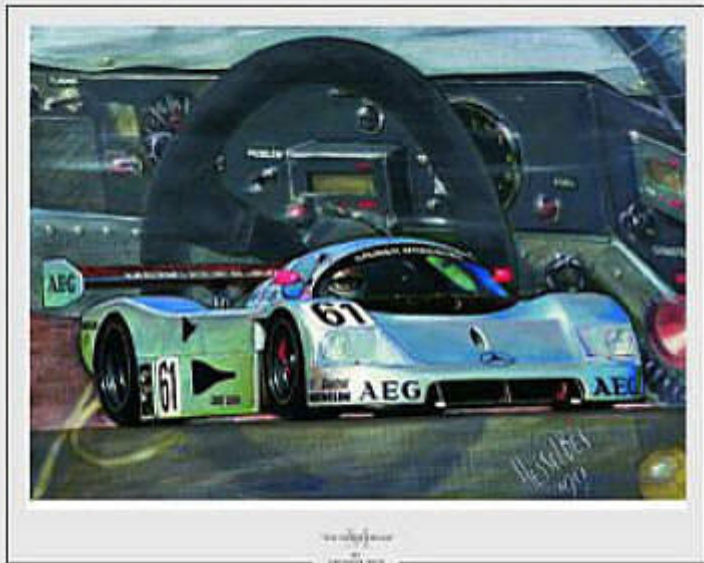

Automobilkunst von Hessel Bes - Automobile Art by Hessel Bes

„Sauber Mercedes 1989“

Limierte Auflage 500 Exemplare, signiert und nummeriert vom Kuenstler, Blattformat ca. 59 cm x 49,5 cm

„Sauber Mercedes 1989“

Limited Edition 500, signed and numberd by the artist, Overall size ca. 59 cm x 49,5 cm

www.automobilkunst.com